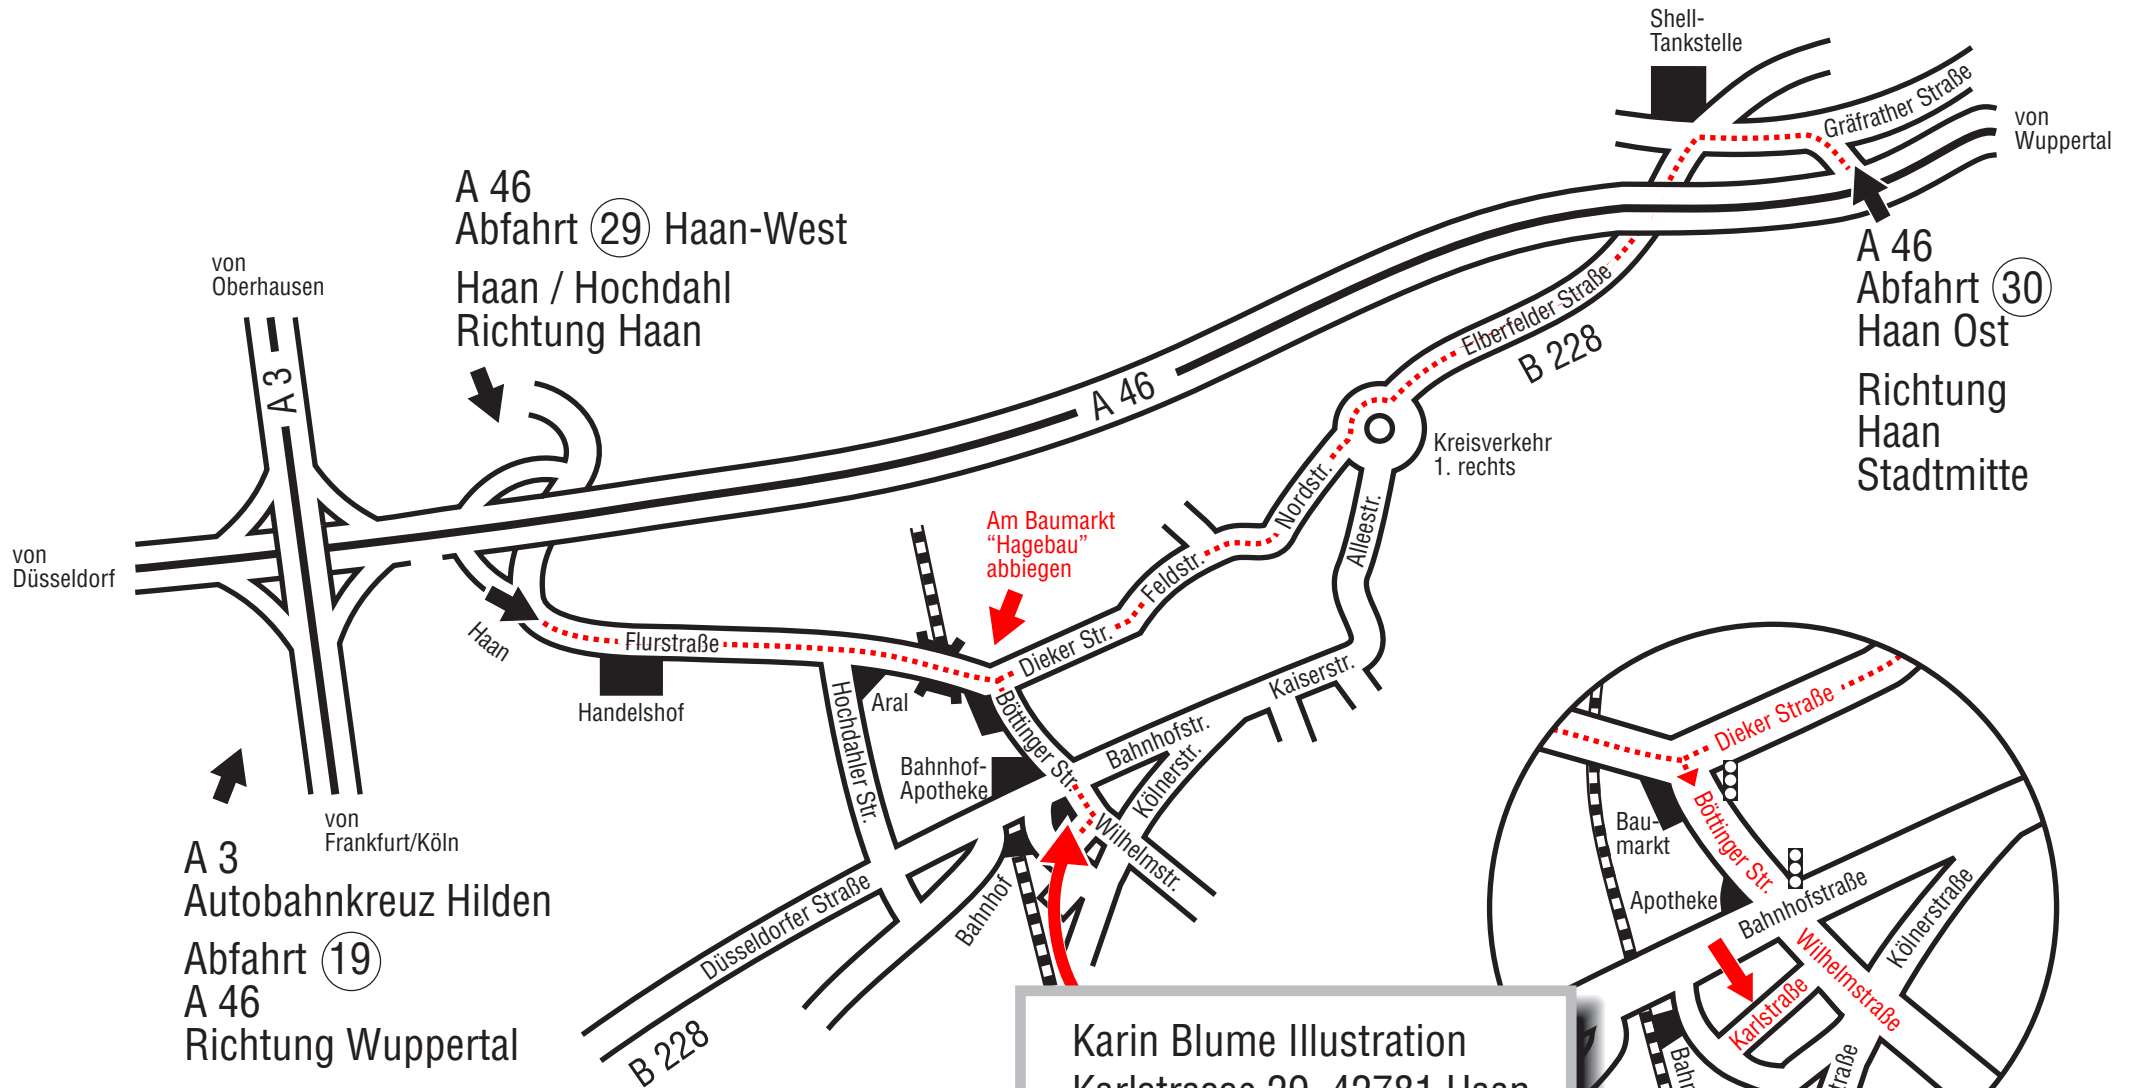

# So findet man uns:

A 46  
Abfahrt (29) Haan-West  
Haan / Hochdahl  
Richtung Haan

A 46  
Abfahrt (30)  
Haan Ost  
Richtung  
Haan  
Stadtmitte

Am Baumarkt  
"Hagebau"  
abbiegen

Karin Blume Illustration  
Karlstrasse 29, 42781 Haan  
Telefon 0 21 29 - 87 47  
Telefax 0 21 29 - 5 20 20